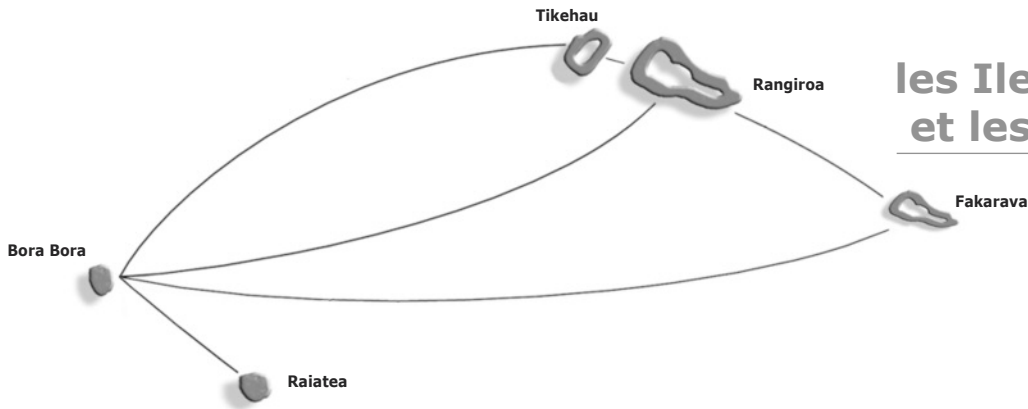

Liaisons entre les Iles Sous-le-Vent et les Tuamotu nord

Vol ATR Bora Bora - Rangiroa

JOURS	DÉPART	ARRIVÉE	N° VOL	TARIF(1)	STOP	VALIDITÉ
LUNDI	08:25	13:30	401/566	blanc	2#	
MARDI	08:25	12:10	479/502	rouge	3	
MERCREDI	12:25	13:40	543	blanc	0	
JEUDI	07:55 10:40	11:45 12:25	487/506 555	blanc bleu	2# 1	14nov; 02,09apr
VENREDI	10:15	14:35	468/550	blanc	1#	
SAMEDI	12:40	13:55	544	bleu	0	
DIMANCHE	10:50	12:05	541	bleu	0	

Vol ATR Bora Bora - Tikehau

JOURS	DÉPART	ARRIVÉE	N° VOL	TARIF(1)	STOP	VALIDITÉ
LUNDI	08:25	12:50	401/566	blanc	1#	
MARDI	08:25	11:30	479/502	rouge	2	
MERCREDI	12:25	14:30	543	bleu	1	
JEUDI	10:40	11:45	555	bleu	0	14nov; 02,09apr
VENREDI	10:15	15:25	468/550	blanc	2#	
SAMEDI	12:40	14:55	544	bleu	1	
DIMANCHE	10:50	12:55	541	bleu	1	

Vol ATR Bora Bora - Fakarava

JOURS	DÉPART	ARRIVÉE	N° VOL	TARIF(1)	STOP	VALIDITÉ
LUNDI	11:20	14:40	492/584	rouge	1#	
MERCREDI	12:25	16:00	543/557	blanc	1#	
SAMEDI	12:40	15:05	544/534	rouge	1#	

Vol ATR Raiatea - Rangiroa

JOURS	DÉPART	ARRIVÉE	N° VOL	TARIF(1)	STOP	VALIDITÉ
MARDI	09:00	12:10	479/502	blanc	2	
JEUDI	08:30 09:50	11:45 12:25	487/506 405/555	bleu bleu	1 2	14nov; 02,09apr
VENREDI	12:05	14:35	463/550	bleu	1	
DIMANCHE	10:00	12:05	456/541	bleu	1	

Vol ATR Raiatea - Tikehau

JOURS	DÉPART	ARRIVÉE	N° VOL	TARIF(1)	STOP	VALIDITÉ
MARDI	09:00	11:30	479/502	blanc	1	
JEUDI	09:50	11:45	405/555	bleu	1	14nov; 02,09apr
VENREDI	12:05	15:25	463/550	blanc	2	
DIMANCHE	10:00	12:55	456/541	bleu	2	

TARIFS (1) : couleur du tarif le plus avantageux proposé sur ce vol.
Nombre de sièges limité à la vente. D'autres tarifs sont disponibles par ailleurs.
Stop : # = changement d'appareil.