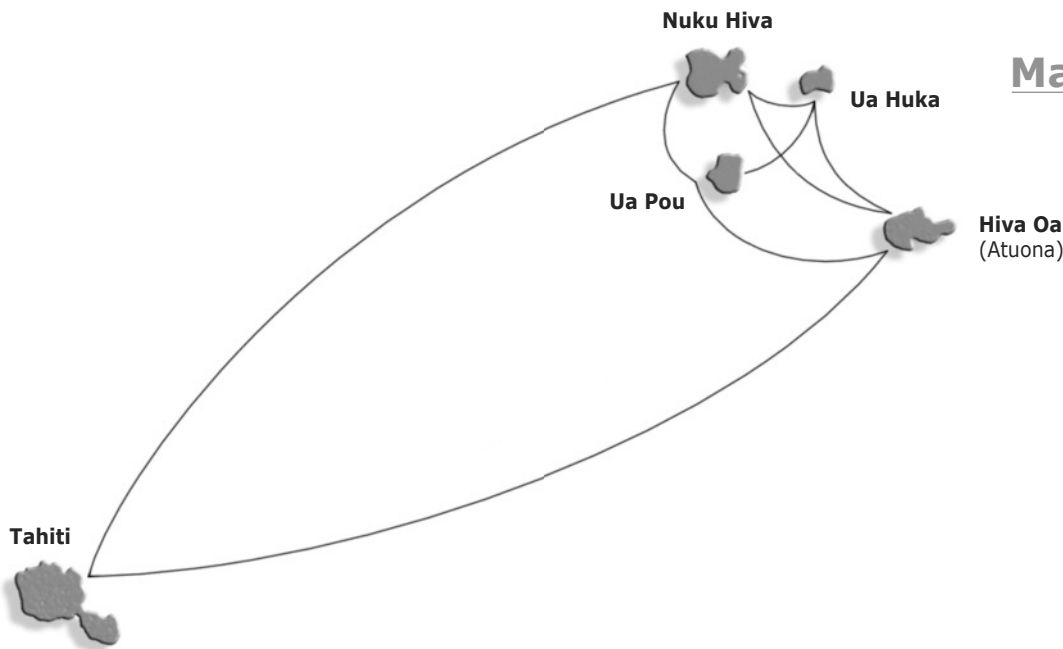

Vol ATR ou ATR/Twin Otter **Tahiti - Hiva Oa (Atuona)**

JOURS	DÉPART	ARRIVÉE	N° VOL	TARIF(1)	STOP	VALIDITÉ
LUNDI	07:00	13:25	820/896	*	1#	Except. 18nov; 16,23,30dec; 06jan; 17feb; 30mar; 06,13apr
	07:00	13:45	820/896	*	2#	18nov; 16,23,30dec; 06jan; 17feb; 30mar; 06apr
MARDI	06:00	11:10	830	*	1	Except. 17,24,31dec; 07jan; 31mar; 07apr
	06:30	10:20	831	*	0	17,24,31dec; 07jan; 31mar; 07apr
MERCREDI	06:30	11:45	832	*	1	18,25dec; 01,08jan; 01,08apr
	08:30	12:20	853	*	0	18dec; 08jan; 08apr
	08:30	13:35	832	*	1	Except. 18,25dec; 01,08jan; 01,08apr
JEUDI	06:30	11:35	834	*	1	19dec; 09jan; 09apr
	08:00	11:50	802	*	0	
VENDREDI	07:15	13:20	822	*	1	
	07:45	11:35	855	*	0	13,20,27dec; 03,10jan; 03,10apr
SAMEDI	06:30	10:20	851	*	0	14,21,28dec; 04,11jan; 28mar; 04,11apr
	07:45	15:10	852/882	*	2#	Except. 14,21,28dec; 04,11jan; 28mar; 04,11apr
DIMANCHE	06:00	11:10	837	*	1	Except. 19,26jan; 02,09feb
	06:30	10:20	821	*	0	

Stop : # = changement d'appareil.

Horaires en heure locale : heure Marquises = heure Tahiti + 30 minutes.

Vol ATR ou Twin Otter/ATR **Hiva Oa (Atuona) - Tahiti**

JOURS	DÉPART	ARRIVÉE	N° VOL	TARIF(1)	STOP	VALIDITÉ
LUNDI	09:00	15:05	883/820	*	2#	18nov; 16,23,30dec; 06jan; 17feb; 30mar
	09:25	15:05	883/820	*	1#	Except. 18nov; 16,23,30dec; 06jan; 17feb; 30mar; 06,13apr
MARDI	11:10	15:30	831	*	1	17,24,31dec; 07jan; 31mar; 07apr
	12:10	15:00	830	*	0	Except. 17,24,31dec; 07jan; 31mar; 07apr
MERCREDI	12:15	15:05	832	*	0	18,25dec; 01,08jan; 01,08apr
	13:00	17:05	853	*	1	18dec; 08jan; 08apr
	14:15	17:05	832	*	0	Except. 18,25dec; 01,08jan; 01,08apr
JEUDI	12:05	14:55	834	*	0	19dec; 09jan; 09apr
	12:30	16:35	802	*	1	
VENDREDI	12:25	16:20	855	*	1	13,20,27dec; 03,10jan; 03,10apr
	14:00	16:50	822	*	0	
SAMEDI	10:50	14:55	851	*	1	14,21,28dec; 04,11jan; 28mar; 04,11apr
	11:00	16:45	881/852	*	1#	Except. 14,21,28dec; 04,11jan; 28mar; 04,11apr
DIMANCHE	10:50	15:00	821	*	1	
	11:40	14:30	837	*	0	Except. 19,26jan; 02,09feb

TARIFS (1) : couleur du tarif le plus avantageux proposé sur ce vol.

Nombre de sièges limité à la vente. D'autres tarifs sont disponibles par ailleurs.

* = Les tarifs sont bleus/blancs du 12 novembre au 12 décembre 2019; du 13 janvier au 13 février 2020 et du 24 février au 26 mars 2020.

Ils sont blancs du 13 décembre 2019 au 12 janvier 2020; du 14 au 23 février 2020 et du 27 mars au 13 avril 2020.