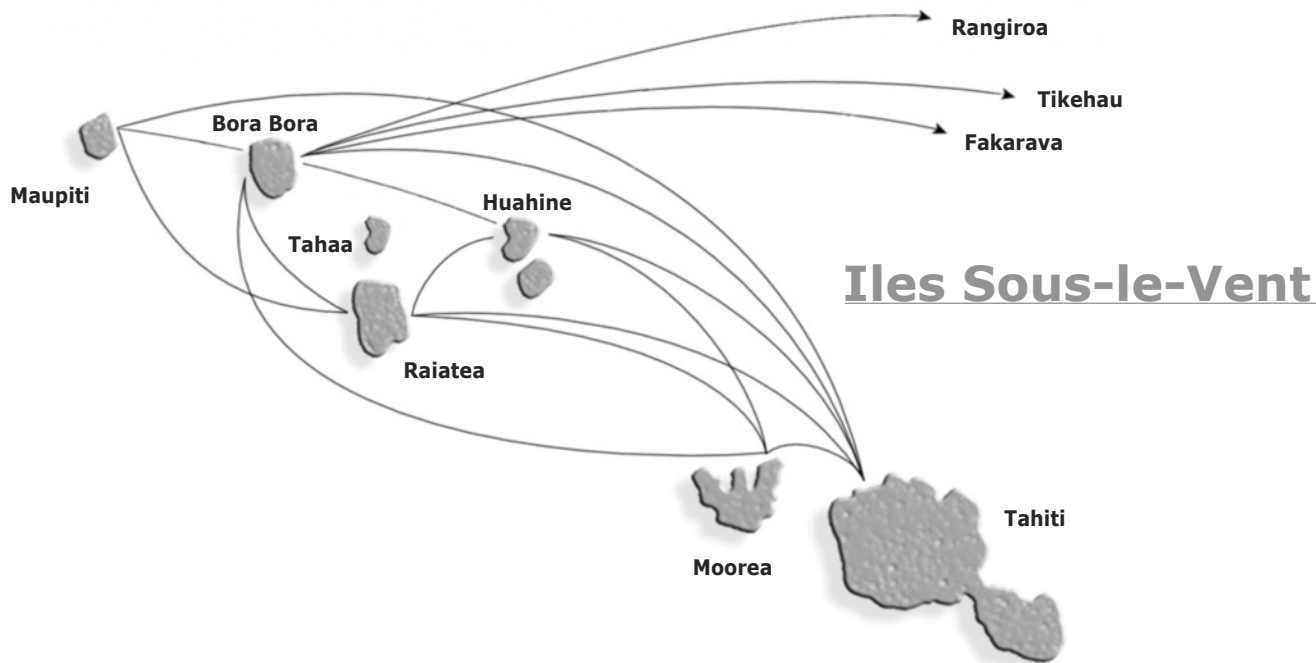

Iles Sous-le-Vent

Vol ATR Tahiti - Bora Bora

JOURS	DÉPART	ARRIVÉE	N° VOL	TARIF(1)	STOP	VALIDITÉ
LUNDI	07:15	08:05	401	blanc	0	
	07:30	08:20	445	blanc	0	
	09:35	11:00	492	blanc	1	
	09:50	11:35	273	rouge	2	
	11:30	12:20	410	blanc	0	
	12:35	14:00	431	rouge	1	
	14:25	15:45	430	bleu/blanc	1	
	16:15	17:40	443	bleu/blanc	1	16,23,30dec; 06jan; 30mar; 06,13apr
MARDI	07:15	08:05	479	blanc	0	
	07:45	08:35	408	bleu/blanc	0	17,24,31dec; 07,14,21jan; 04,11,18,25feb
	09:50	11:15	414	blanc	1	
	11:00	11:50	450	blanc	0	
	11:15	13:10	266	rouge	2	
	13:05	13:55	421	bleu/blanc	0	Except. 03,10dec; 14,21,28jan; 04,11,25feb; 10,17mar 12,19,26nov
	14:30	16:25	229	rouge	2	Except. 12,19,26nov
	15:10	16:30	444	rouge	1	
	16:00	17:25	434	bleu/blanc	1	
	17:00	17:50	422	bleu/blanc	0	
	18:15	19:05	432	bleu/blanc	0	Except. 14,21,28jan; 04,11,18,25feb

Vol ATR Bora Bora - Tahiti

JOURS	DÉPART	ARRIVÉE	N° VOL	TARIF(1)	STOP	VALIDITÉ
LUNDI	08:25	09:15	401	bleu/blanc	0	
	08:40	10:05	445	blanc	1	
	11:20	12:10	492	bleu/blanc	0	
	12:05	12:55	273	bleu/blanc	0	
	12:40	13:55	410	blanc	1	
	14:20	15:10	431	bleu/blanc	0	
	16:15	17:40	430	rouge	1	
	18:10	19:00	443	blanc	0	16,23,30dec; 06jan; 30mar; 06,13apr
	19:00	19:50	429	blanc	0	
	19:25	20:15	418	blanc	0	
MARDI	08:25	09:45	479	bleu/blanc	1	
	08:55	10:20	408	blanc	1	17,24,31dec; 07,14,21jan; 04,11,18,25feb
	11:35	12:25	414	bleu/blanc	0	
	12:10	13:00	450	bleu/blanc	0	
	13:40	15:30	267	rouge	2	
	14:15	15:05	421	blanc	0	Except. 03,10dec; 14,21,28jan; 04,11,25feb; 10,17mar 12,19,26nov
	16:50	17:40	444	blanc	0	Except. 12,19,26nov
	16:55	17:45	229	blanc	0	
	17:45	18:35	434	rouge	0	
	18:10	19:00	422	rouge	0	
19:25	20:15	432	blanc	0	Except. 14,21,28jan; 04,11,18,25feb	

TARIFS (1) : couleur du tarif le plus avantageux proposé sur ce vol.
Nombre de sièges limité à la vente. D'autres tarifs sont disponibles par ailleurs.