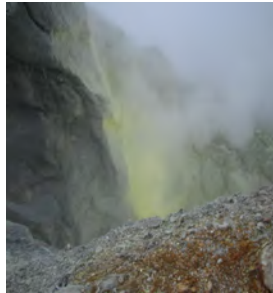

# Flore de la forêt tropicale humide en Basse-Terre

Fuschia des bois ou crête à coq

Fougère arborescente

Ananas bois géant

fructification de l'anthorium de montagne

Acomat boucan et ses racines palettes

Pont suspendu (Maison de la forêt)

Allée de pommiers roses sur la trace  
Victor Hugues

Bois couilles (*Marcgravia umbellata*)

Fruit de la Siguine Blanche

visite guidée de la Soufrière

Gouffre Tarissan (sommets Soufrière)

Fumerolles sulfureuses

Visite de la Soufrière avec masques de protection

Sphaignes

Lycopodes

Sommet fumerolien